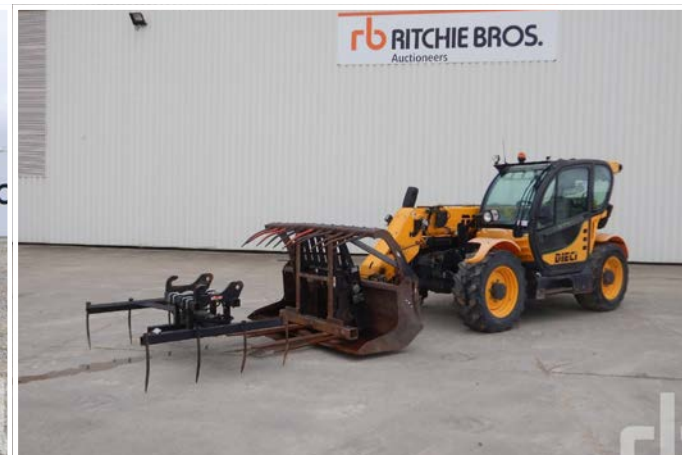

UNUSED — 2021 CASE IH VESTRUM CVX120

2019 CASE IH LUXXUM 110

2015 CASE IH FARMALL U 95 EP

2014 CASE IH PUMA CVX230

2019 DEUTZ-FAHR 6155-4

2019 DEUTZ-FAHR 6165.4 RCSHIFT

DEUTZ-FAHR M650

FENDT 815 VARIO

MASSEY FERGUSON 8660 DYNA-VT

2017 MASSEY FERGUSON 7726 DYNA 6

2015 MASSEY FERGUSON 7718 DYNA-VT EX

2018 NEW HOLLAND T7.190

2013 VALTRA N163

2013 DEUTZ-FAHR AGROVECTOR 37.7

2015 DIECI AGR PLUS 40.7

1 / 2 - 2014 & 2010 DIECI AGR STAR 37.7