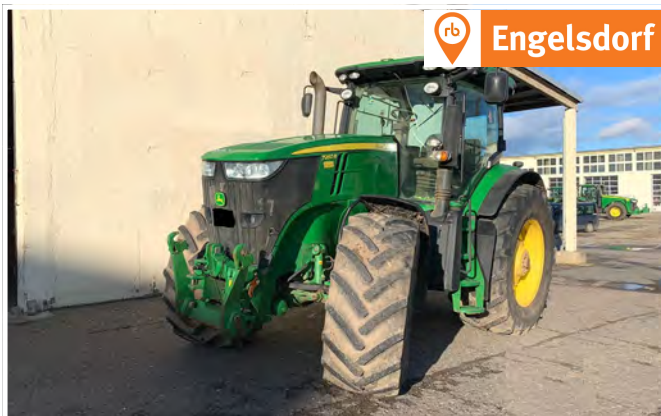

UNUSED — 2019 MASCHIO GASPARDO VIRAT 205

UNUSED — 2017 TULIP CENTERLINER SE 3.5

KRAMPE THL23

HOLMER TERRA VARIANT 500

FENDT 8400P

CHALLENGER TERRA GATOR 3244

CHALLENGER TERRA GATOR 9205

2012 JOHN DEERE 7260R