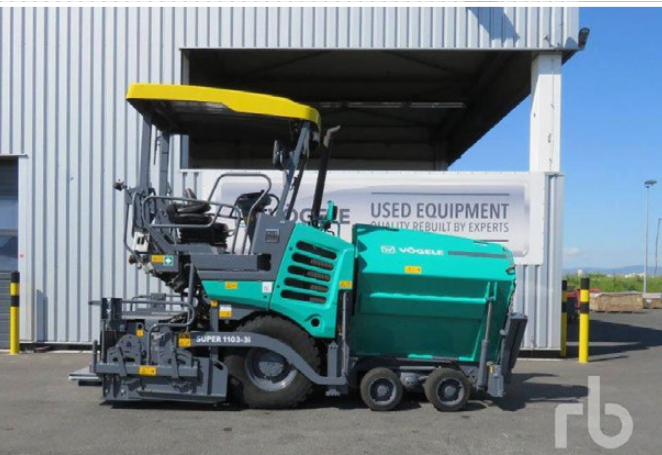

2011 PB LIFTECHNIK S151-19E GL

3 / 11 - UNUSED — PIAGGIO APE

QTY OF UNUSED — 2021 JOHN DEERE 5105

QTY OF UNUSED — 2021 JOHN DEERE 5036

5 - UNUSED - 2020 MAXIMAL FD30T

2018 BOMAG BF700C-2

2014 VOLVO P6870C

2013 VOEGELE SUPER 1803-2