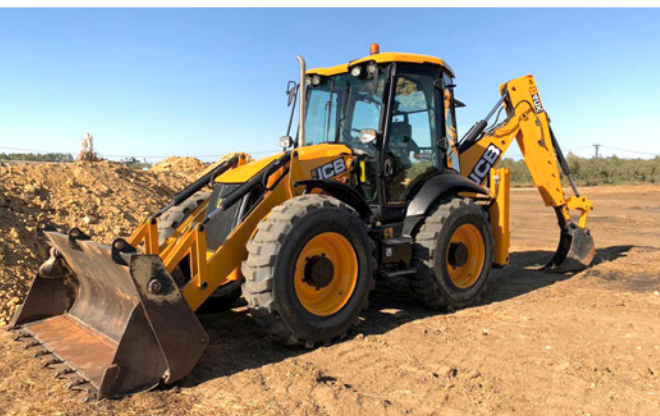

2016 JCB 4CX 4X4X4