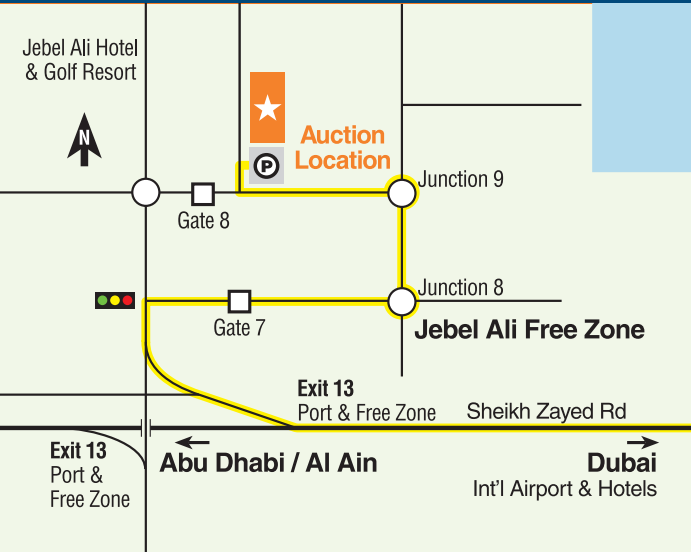

للحصول على معلومات كاملة عن المزاد قم بزيارة موقعنا الإلكتروني rbauction.com

قائمة كاملة بالمعدات، المزيد من الصور و معلومات مفصلة عن المعدات

معدات إضافية جديدة لكل مزاد – تضاف المعدات يومياً

معلومات عن إيداع الضمان و كيفية الدفع، إمكانية التمويل، الحوالات البنكية و الضرائب

جدول كامل للمزادات، مع أرقام القطع

خرائط، فنادق و خدمات محلية أخرى

ملاحظات المزاد

كل قطعة تباع كما هي و في مكانها

المشترون العالميون و المزادون عن طريق الإنترنت: من الممكن أن تحتاجوا لدفع ضمان (مسترجع في حالة عدم الشراء) لتتمكنوا من المزايدة و الشراء- اطلعوا على تفاصيل المزاد على موقعنا الإلكتروني للمزيد من المعلومات

يجب أن يتم الدفع بالدولار الأمريكي أو الدرهم الإماراتي طرق الدفع المقبولة تتضمن الحوالة البنكية، الضمانات البنكية، بطاقات الائتمان (إذا كانت متاحة) و الشيكات المصدقة. رسائل الاعتماد غير مقبولة

معلومات عن التحويل البنكي

بنك الإمارات دبي الوطني

فرع جبل علي – دبي الامارات العربية المتحدة

يتم التحويل ل: ريتشي و اخوانه للمزادات (الشرق الأوسط) المحدودة

IBAN Acc No: AE530 26000 0515030822402 (USD)

BIC / Swift code: EBILAEADXXX

IBAN Acc No: AE800 26000 0515030822401 (AED)

يجب أن يتم دفع المشتريات التي قيمتها أقل من 10,000 دولار أمريكي في يوم المزاد

لا يسمح بنقل المشتريات من ساحة المزاد حتى يتم دفع ثمنها بالكامل

لمعلومات عن المطارات، الإقامة، الشحن، التخليص الجمركي، شركات النقل البري، و معرفة موقع المزاد، الرجاء الاطلاع على تفاصيل المزاد على

rbauction.com

Important – Ritchie Bros. Auctioneers (ME) Limited will be applying the UAE Value Added Tax Code on all UAE-based transactions where applicable and we expect the same from our business partners.