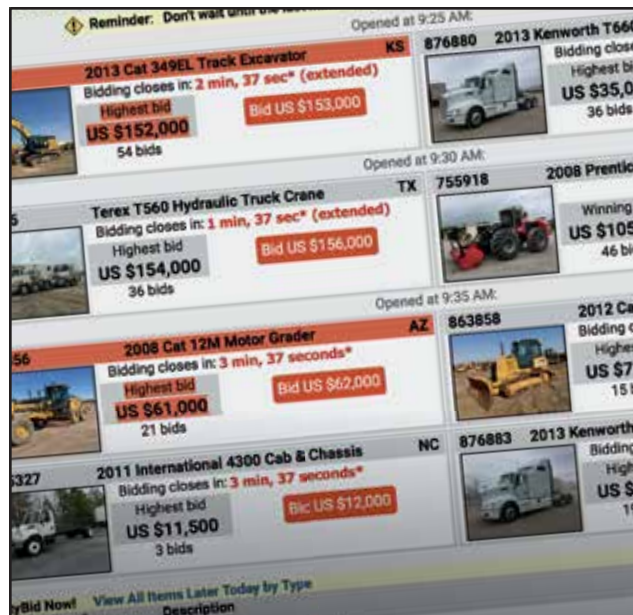

2017 Ford F150 4x4

Manac Open Top Chip

Trail King 55 Ton

Skyjack SJ7027

AB 1D50JNACU 240V